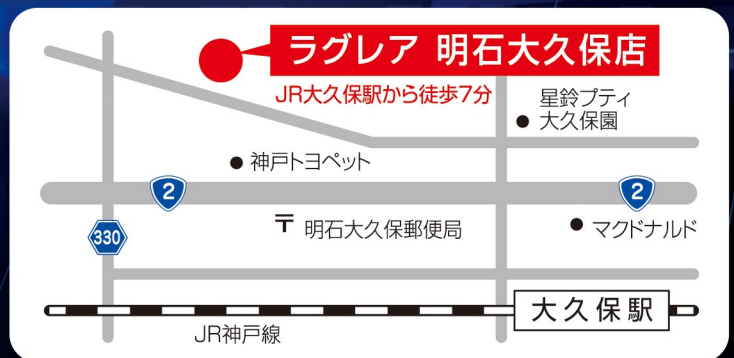

ご利用料金プラン

決済プラン	プランA (従量課金/カード)(ドロップイン)	プランB (従量課金/現金)(ドロップイン)
会員登録	必要 入会金500円	必要 入会金500円
一般	600円/時間 ※深夜800円/時間	600円/時間 ※深夜800円/時間
学生 ※高校生は学生証提示	500円/時間 ※深夜700円/時間	500円/時間 ※深夜700円/時間
小学生未満 ※要保護者同伴	無料 ※同伴者(保護者)は一般料金	無料 ※同伴者(保護者)は一般料金
利用可能時間	制限なし	制限なし
キット保管用ロッカー	△別途応相談	×
W i - F i	無料	無料
撮影ブース	無料	無料
営業時間	平日・土曜日 AM10:00～PM11:00 日曜日・祝日 AM10:00～PM8:00 定休日なし ※深夜は、18歳未満の方のご利用をお断りいたします。	平日・土曜日 AM10:00～PM11:00 日曜日・祝日 AM10:00～PM8:00 定休日なし ※スタッフのいる時のみ利用可能(事前にお問い合わせいただくか、ホームページをご参照ください) ※深夜は、18歳未満の方のご利用をお断りいたします。

※深夜とは、午後10時～午後11時までの時間になります。
※フロア内の工具や塗料、全てのサービスがご利用料金内でお使いいただけます。

併設施設
近日オープン予定

● 貴金属・お宝・ブランド品等の 売買・交換スペース ●

腕時計や宝石から、ビックリマンシールや遊戯王カード等のお宝等々、オークションやメルカリ等で高価な物を実物を見ずに交換するのは怖い…… **そんな貴方に！**

私たちが間に入り、安心安全に物々交換や売買できます！

- **利用料金** ● 売買：売買金額の **5%** (税込) 物々交換：30分 **1,000** 円(税込)
  ※某サイトは手数料10%ですが、**ラグレアなら実物が見れて手数料半額!!**

※1日前の予約が必要です。 TEL 070-1261-9454 E-mail akashi-okubo@lux-rare.com

- **買いたい人と売りたい人のマッチングサイトを製作中!** ● オープン状況など詳しくは、ラグレアのホームページでお知らせします。

● 営業時間 ● 年中無休

平日・土曜日 AM10:00～PM11:00
日曜日・祝日 AM10:00～PM8:00

ラグ・レア株式会社

〒674-0058 明石市大久保町駅前2-9-9 CSCAビル3F
TEL 070-1261-9454
E-mail akashi-okubo@lux-rare.com

Luxury

Rare
ラグレア

E-mail akashi-okubo@lux-rare.com

ラグレア 明石大久保店